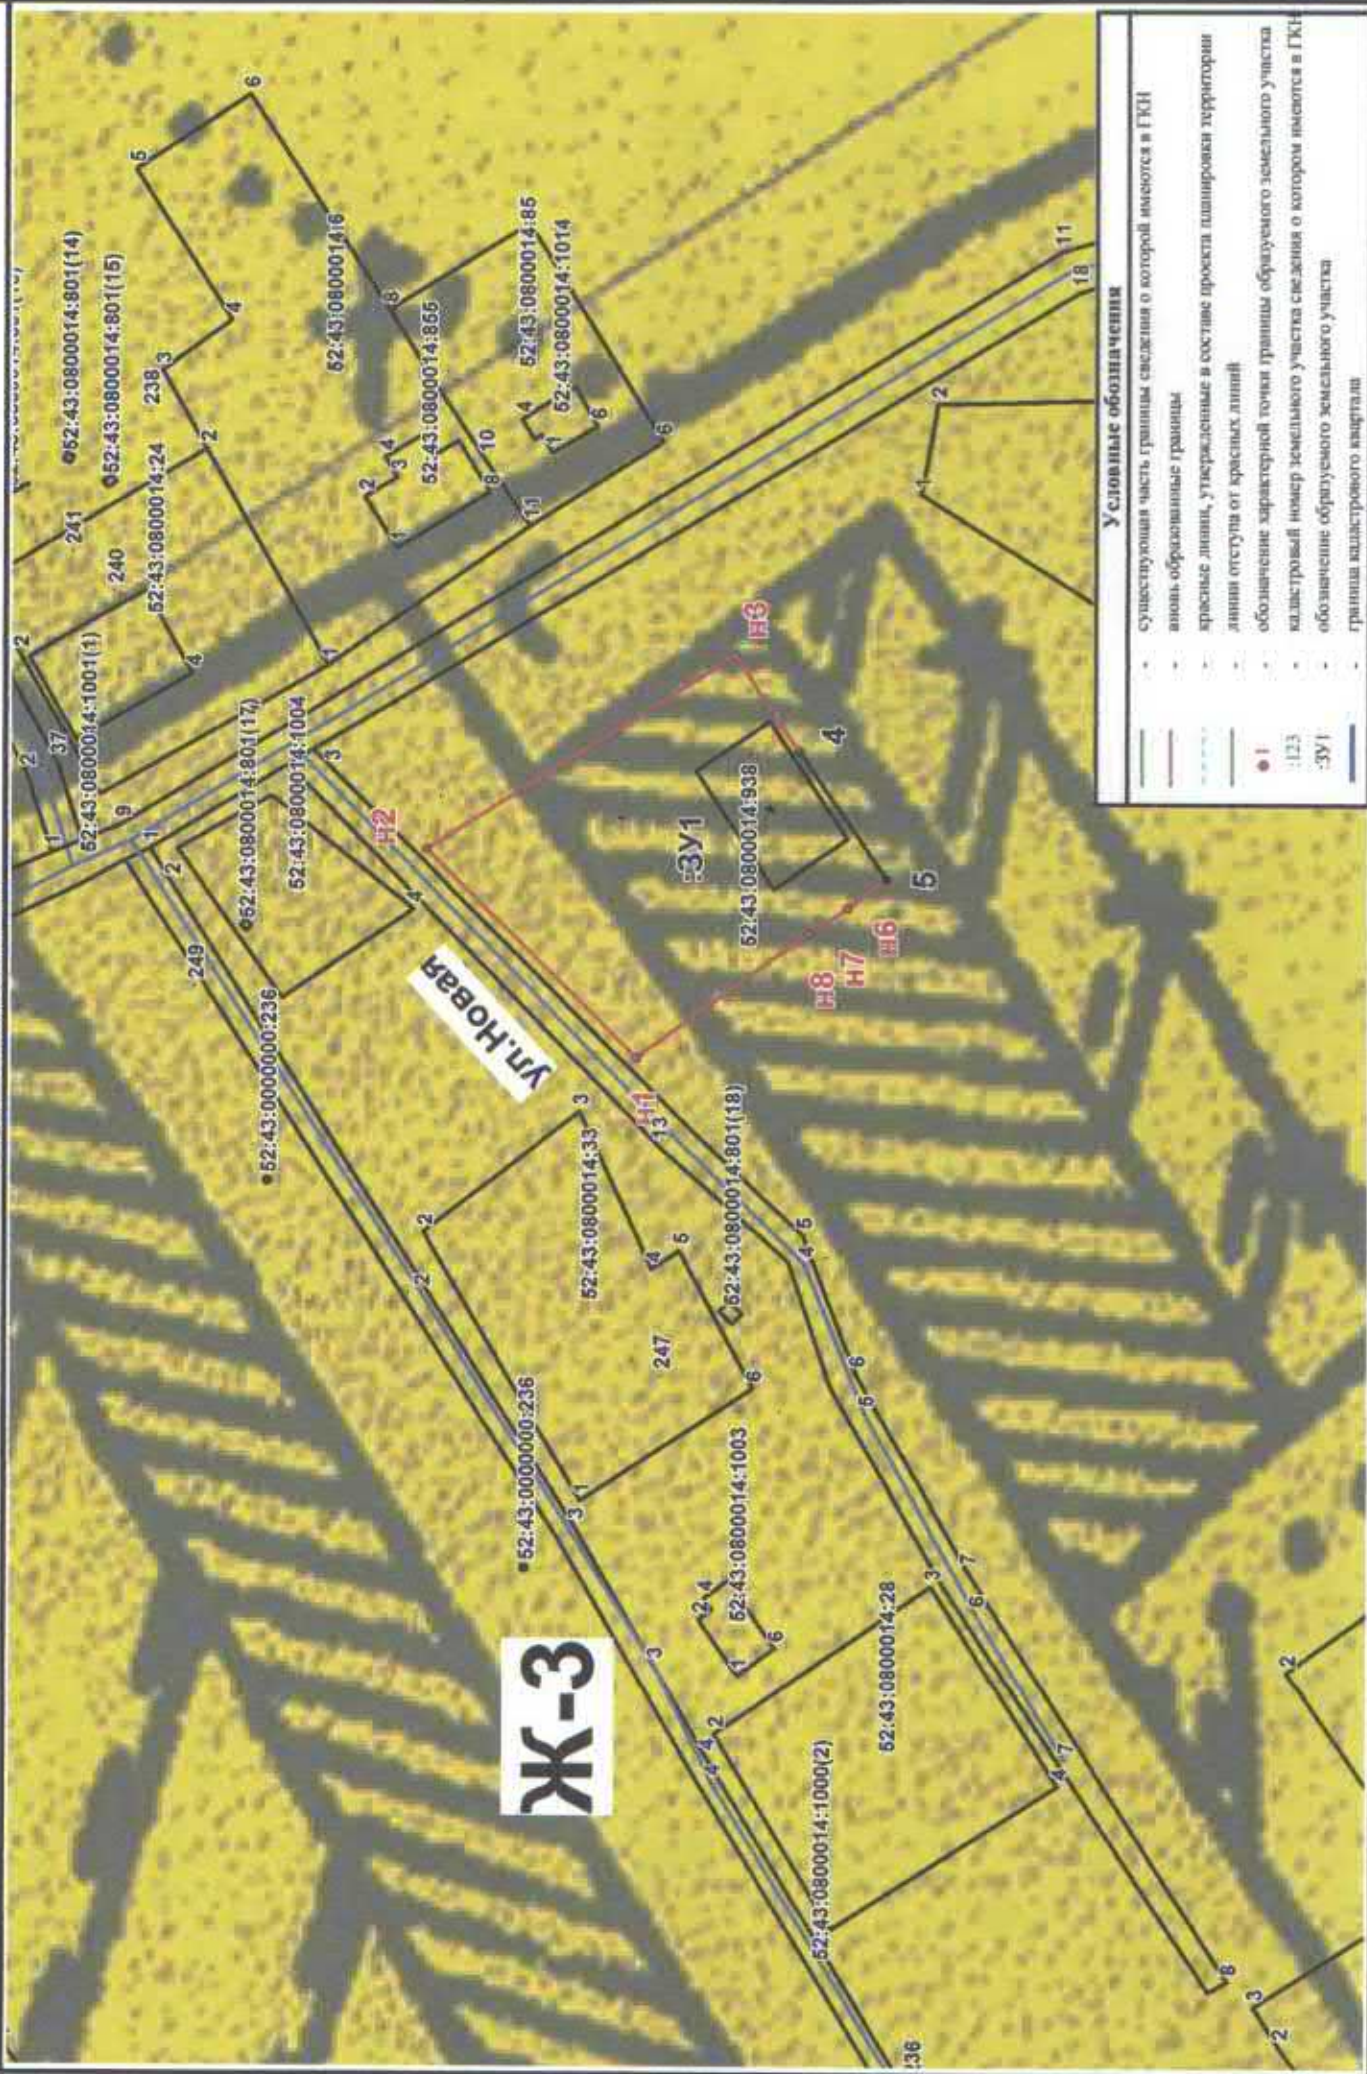

ПРОЕКТ ПЛАНИРОВКИ И МЕЖЕВАНИЯ ТЕРРИТОРИИ

Нижегородская область городская округ Перевозский д.Чергать ул.Новая д.1

Чертеж межевания