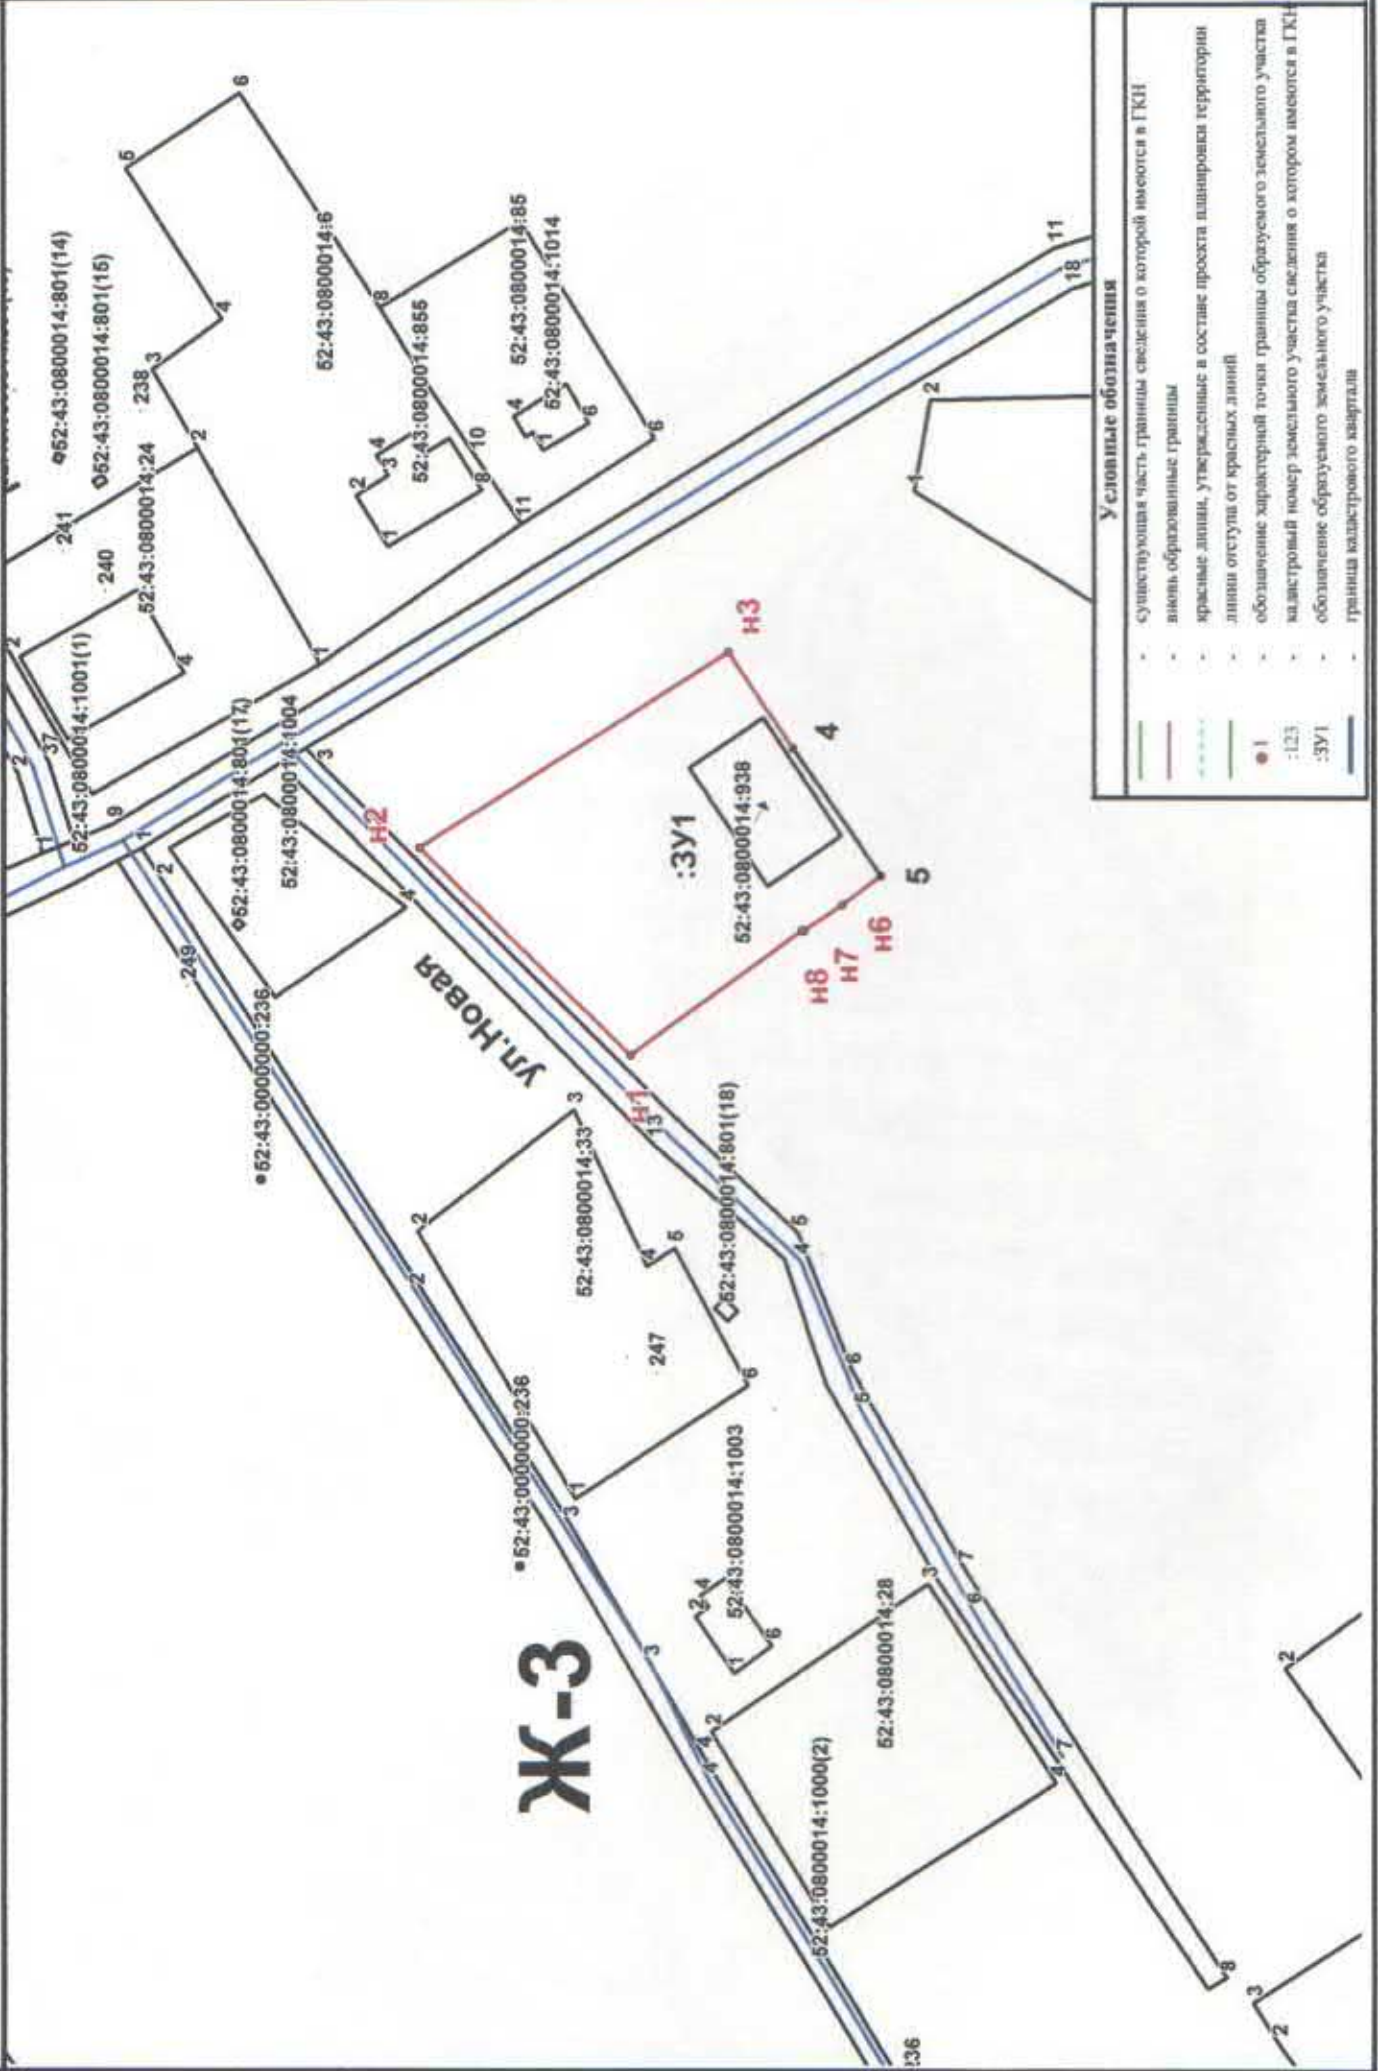

ПРОЕКТ ПЛАНИРОВКИ И МЕЖЕВАНИЯ ТЕРРИТОРИИ

Нижегородская область городская округ Перевозский д. Чергать ул. Новая д.1

Чертеж межевания